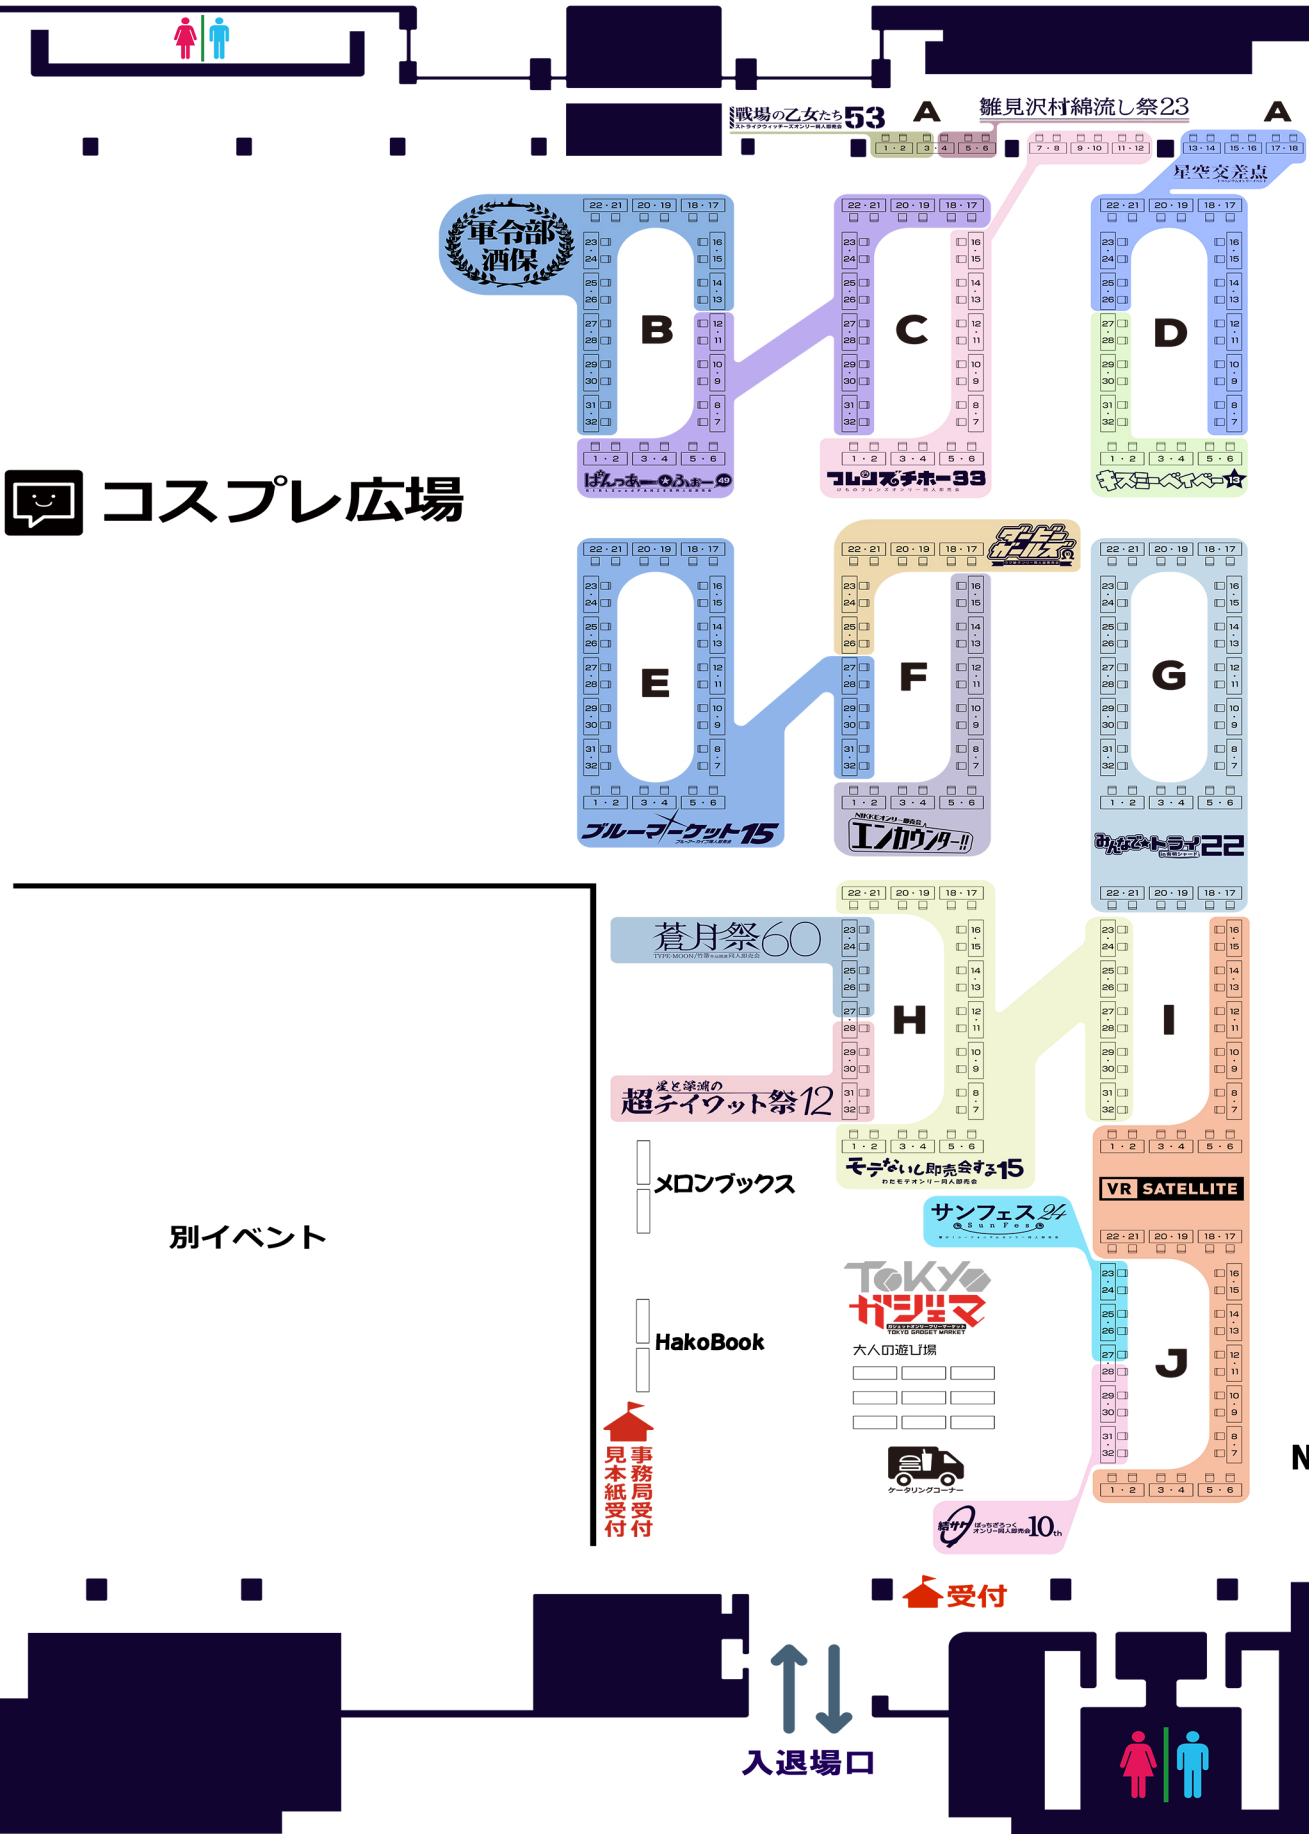

2025.1 BS祭

コスプレ広場

別イベント

即売会はれしんしよ6
コミックDF13

展示交流卓台

VRC 体験

NuNuPC

↑ ↓
入退場口